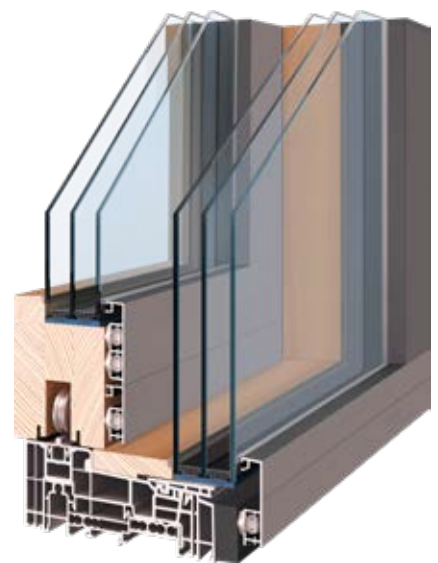

HOLZ-ALUMINIUM SYSTEM LOFT

Holz - Aluminium Hebeschiebetüren im System LOFT bieten die Wohnqualitäten einer offenen Architektur mit minimaler Ansicht und maximaler Aussicht.

- Fließende Architektur zwischen innen und außen.
- Verdeckte Laufschiene garantiert eine perfekte Optik.
- Spezialkugellager sorgen für nahezu schwerelosen Schiebekomfort.
- Barrierefreier Übergang zwischen innen und außen.
- Kombination mit Ganzglasecke möglich.
- Kombination mit LOFT-Festverglasungen möglich.
- Reinigungsfreundliche, barrierefreie und trittfeste Bodenschwelle.
- Kein Flügel in der Festverglasung.
- Der innere Rahmen kann komplett eingeputzt werden.
- Fließender Übergang von Innenfußboden zur Glasscheibe.
- Nahezu rahmenlose Optik und modernstes Design.
- Maximale Aussicht mit einer minimalen Ansicht.