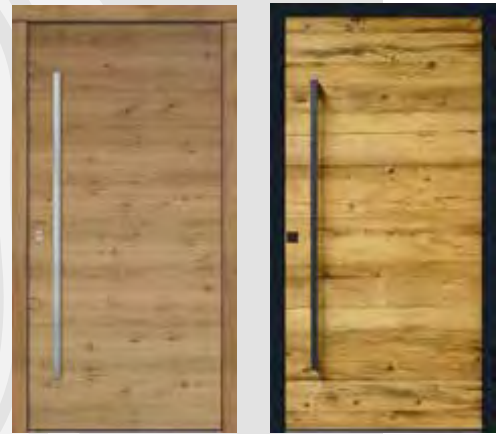

AUSFÜHRUNGSVARIANTE 3

Modell AT75 flächenbündig
flügelüberdeckend beidseitig

Innenansicht:
Türflügel und Rahmen flächenbündig
Türfüllung flügelüberdeckend

Außenansicht:
Türflügel und Rahmen flächenbündig
Türfüllung flügelüberdeckend

AUSFÜHRUNGSVARIANTE 4

Modell AT85
flügelüberdeckend beidseitig

Innenansicht:
Türflügel und Rahmen flächenbündig
Türfüllung flügelüberdeckend

Außenansicht:
Türflügel zu Rahmen versetzt
Türfüllung flügelüberdeckend

HOLZ - HAUSTÜREN

NATÜRLICHE ANSICHT & MODERNSTE TECHNIK

Groß Holzhaustüren kombinieren natürliche Ansicht mit modernster Technik. Die individuell gestaltbaren Haustüren werden mit einem Höchstmaß an Präzision gefertigt, damit Ihr Eingangselement zu einem absoluten Blickfang wird. Die massive Bauweise der Türe in Kombination mit der lebendigen Holzoberfläche strahlt eine wohnliche Atmosphäre und höchste Stabilität aus.