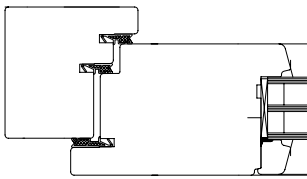

AUSFÜHRUNGSVARIANTE 1

Rahmentüre L-Modelle

Innenansicht:
Türflügel auf Rahmen aufschlagend
Türfüllung zu Türflügel versetzt
Außenansicht:
Türflügel zu Rahmen versetzt
Türfüllung zu Türflügel versetzt