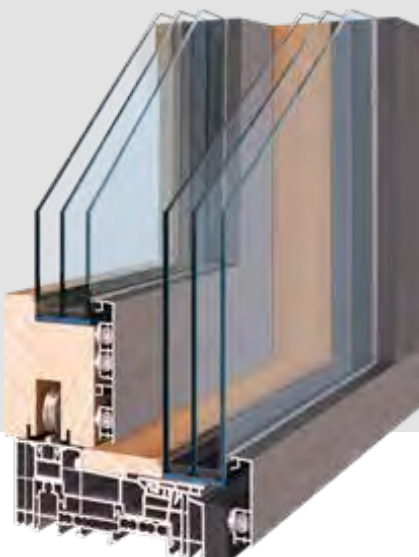

SYSTEM LOFT

Holz Aluminium Hebeschiebetüren im **System LOFT** bieten die Wohnqualitäten einer offenen Architektur mit minimaler Ansicht und maximaler Aussicht.

- Fließende Architektur zwischen innen und außen.
- Verdeckte Laufschiene garantiert eine perfekte Optik.
- Spezialkugellager sorgen für nahezu schwerelosen Schiebekomfort.
- Barrierefreier Übergang zwischen innen und außen.
- Kombination mit Ganzglasecke möglich.
- Kombination mit LOFT-Festverglasungen möglich.
- Reinigungsfreundliche, barrierefreie und trittfeste Bodenschwelle.
- Kein Flügel in der Festverglasung.
- Der innere Rahmen kann komplett eingeputzt werden.
- Fließender Übergang von Innenfußboden zur Glasscheibe.
- Nahezu rahmenlose Optik und modernstes Design.
- Maximale Aussicht mit einer minimalen Ansicht.